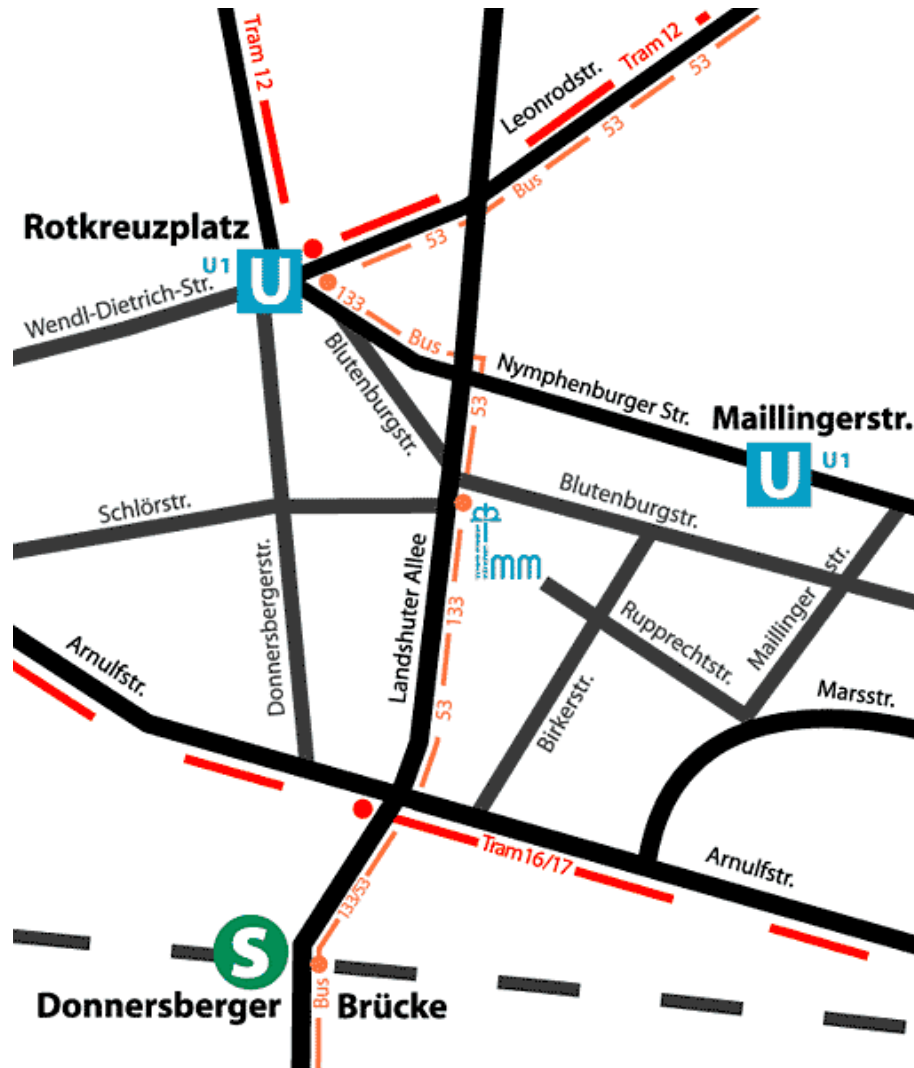

## LAGEPLAN

Das **Karl-Buchrucker-Haus** mit der Geschäftsstelle der Inneren Mission München befindet sich in zentraler Lage der Landeshauptstadt München im Stadtteil Neuhausen.

### So erreichen Sie uns mit öffentlichen Verkehrsmitteln:

**S-Bahn:** Bis Donnersberger Brücke (alle Linien); mit Bus Nr. 53 und 133 (Richtung Münchner Freiheit bzw. Rotkreuzplatz) zwei Stationen bis zur Haltestelle Schlörstraße. Die Haltestelle befindet sich unmittelbar vor dem Haus. Zu Fuß sind es vom S-Bahnhof ca. zehn Minuten entlang der Landshuter Allee (Richtung Norden).

**U-Bahn:** Linie U1 vom Hauptbahnhof bis zur Haltestelle Maillingerstraße. Von dort zu Fuß die Nymphenburger Straße weiter Richtung stadtauswärts bis zur Landshuter Allee; dort links abbiegen. Nach Überquerung der Blumenburgstraße befindet sich die Geschäftsstelle gleich auf der linken Seite (Fußweg ca. zehn Minuten).

**Tram:** Linien 16 und 17 vom Stachus bzw. Hauptbahnhof bis zur Haltestelle Donnersbergerstraße. In Fahrtrichtung rechts die Landshuter Allee bis zur Fußgängerunterführung an der Schlörstraße. Die Geschäftsstelle befindet sich unmittelbar an der östlichen Seite des Tunnelausgangs (Fußweg ca. 5 Minuten).